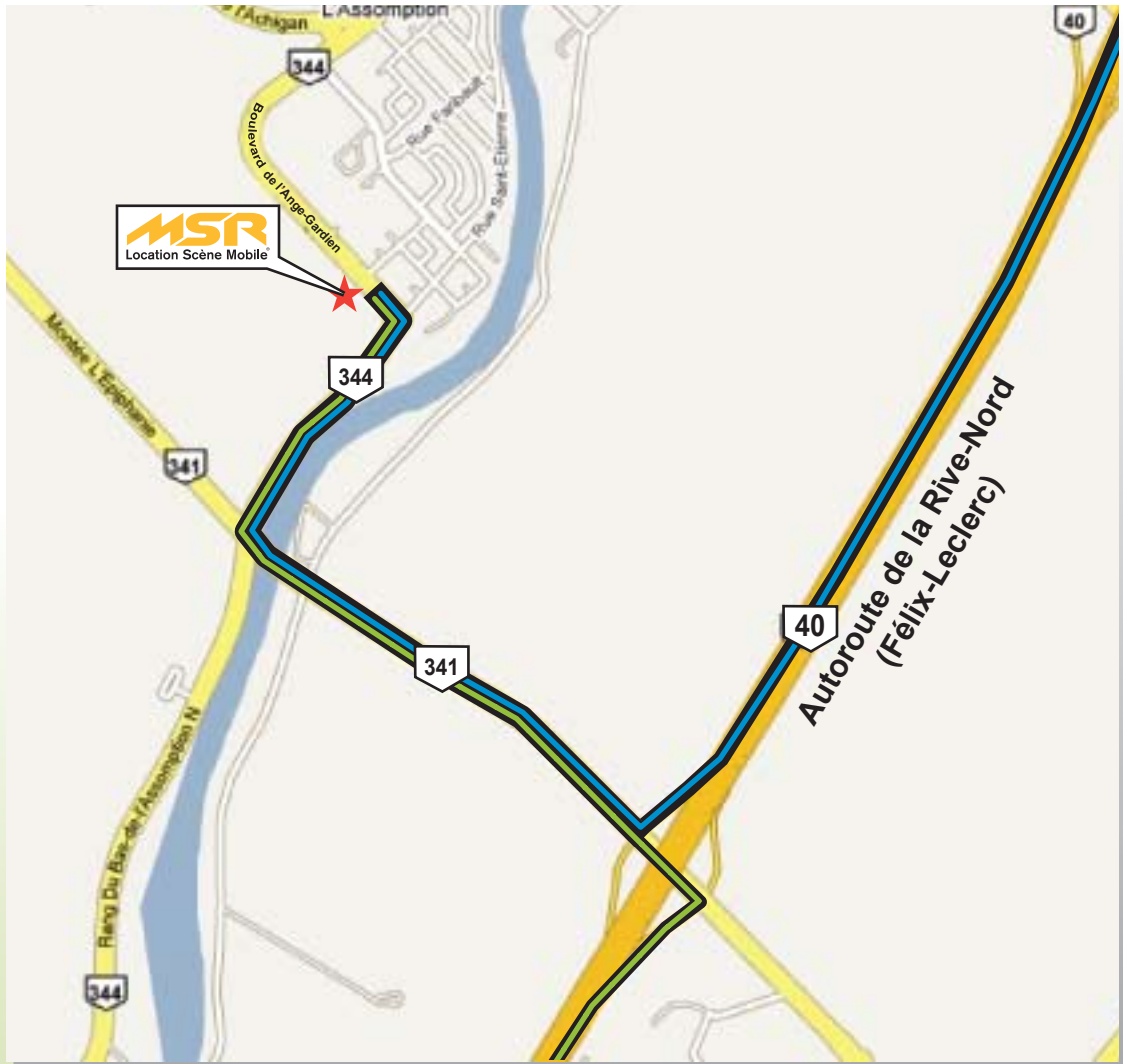

# Directions

## De Montréal

Prendre l'autoroute 40 Est, vers Trois-Rivières. Prendre la sortie 108, L'Épiphanie, Saint-Sulpice, L'Assomption. Prendre la première bretelle à droite. Éviter la route de service. Suivre la route indiquée en Vert.

## De Québec / Trois-Rivières

Prendre l'autoroute 40 Ouest, vers Montréal. Prendre la sortie 108, L'Épiphanie, Saint-Sulpice, L'Assomption. Suivre la route de service. Suivre la route indiquée en Bleu.